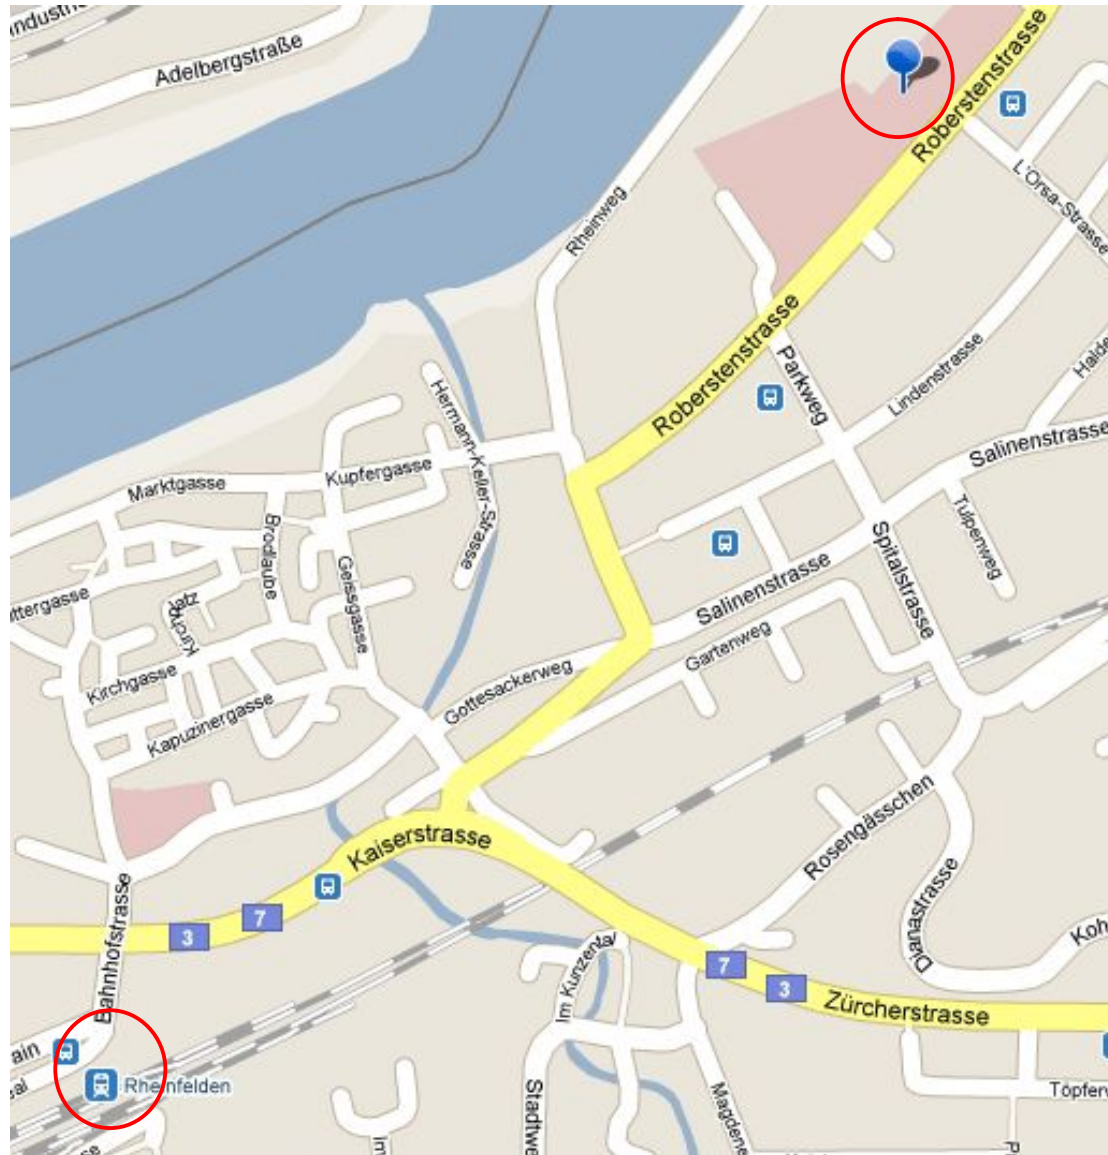

ANFAHRTSPLAN PARK-HOTEL AM RHEIN

Park-Hotel am Rhein

Roberstenstrasse 31

4310 Rheinfelden

Tel: 061 836 66 33

www.park-hotel.ch

Mit dem Auto

Von Rheinfelden Ost: Richtungen Kaiseraugst und Möhlin (immer den braunen Hinweisschildern "Kurzentrum" folgen.)

Mit den ÖV

Ab Bahnhof Bus Nr. 86 bis Station "Kurzentrum"

Zu Fuss

Kurzer Fussmarsch von ca. 15 Minuten (siehe Plan).