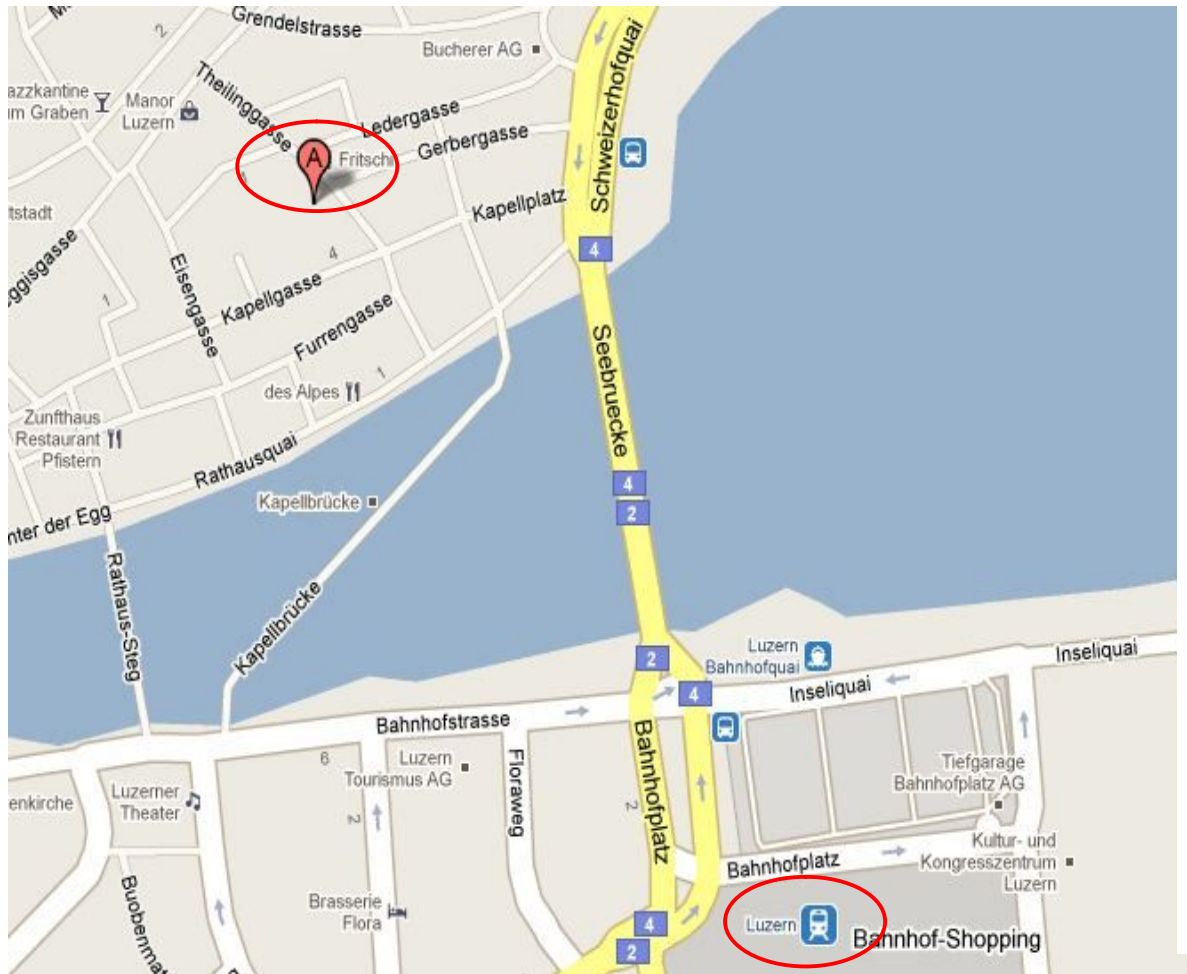

ANFAHRTSPLAN BERUFSBILDNER

Berufsbildner AG

Hans-Holbein-Gasse 3

6004 Luzern

Tel: 041 372 18 87

www.berufsbildner-z.ch

ANREISE

Ab Bahnhof

Mit Busnummer 8 bis zur Haltestelle Schwanenplatz, von dort aus ist die Berufsbildner AG in ca. 3 Gehminuten erreichbar.

Nächste Parkmöglichkeit

Genügend Parklätze befinden sich in den Parkhäuser Bahnhof oder Schweizerhof