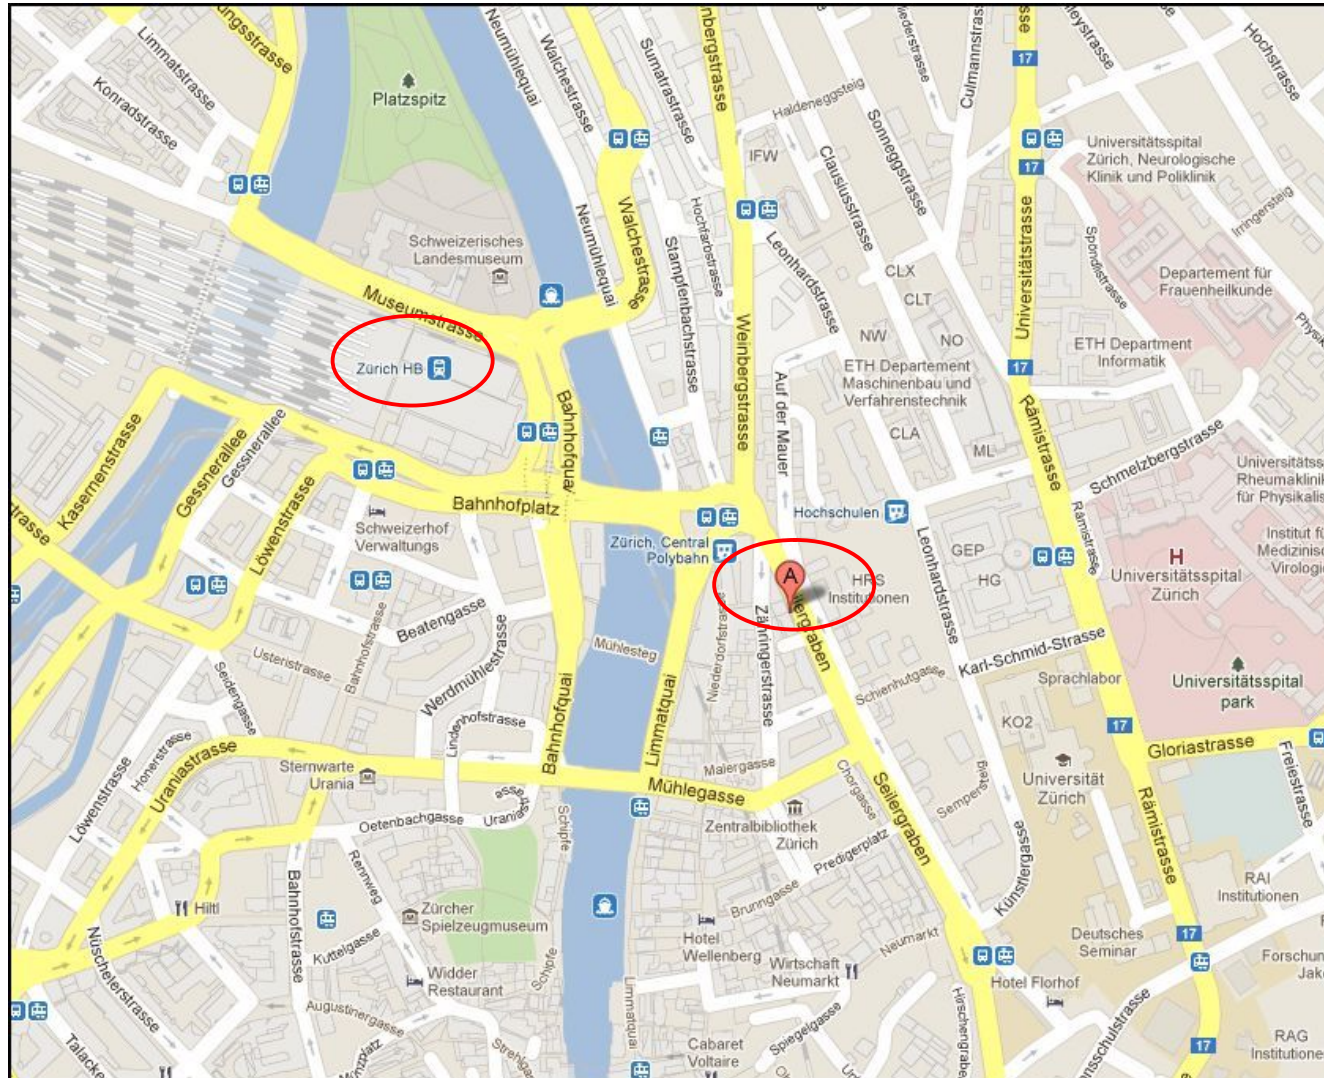

ANFAHRTSPLAN BERUFSBILDNER

Berufsbildner AG

Seilergraben 61
8001 Zürich
Tel.: 0844 411 422

ANREISE

Ab Hauptbahnhof

Die Berufsbildner AG ist innert 7 Gehminuten erreichbar.

Das nächste Parkhaus

Parkgarage am Central
Seilergraben
8001 Zürich