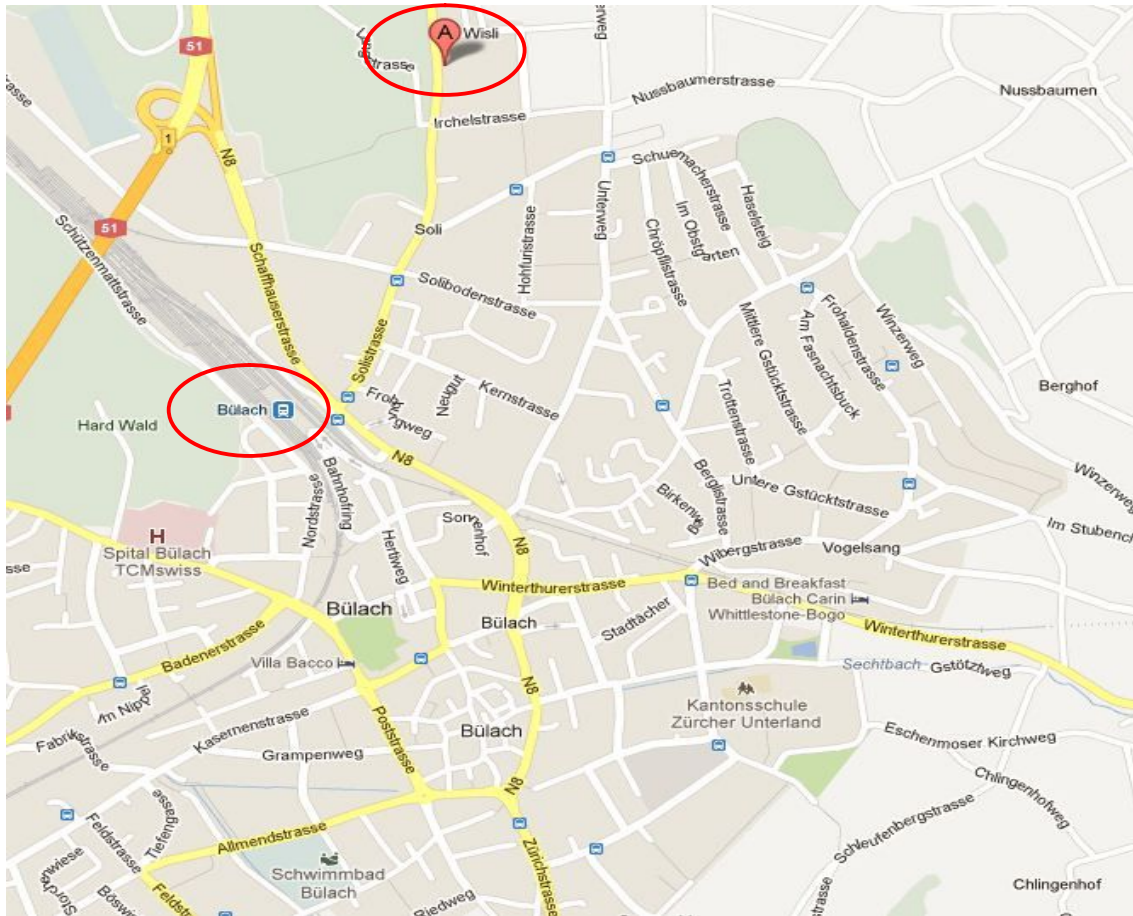

ANFAHRTSPLAN IBBK BÜLACH

IBBK

Institut für Bildung Beratung
und Kommunikation

Solistrasse 74

8180 Bülach

Tel. 044 863 71 71

www.ibbk.ch

ANREISE

Ab Bahnhof

mit Busnummer 503 bis zur Haltestelle Soligänter, von

dort aus ist die IBBK

in ca. 7 Gehminuten erreichbar.

Nächste Parkmöglichkeit

Die Parkplätze befinden sich Vorort, sind jedoch
beschränkt.