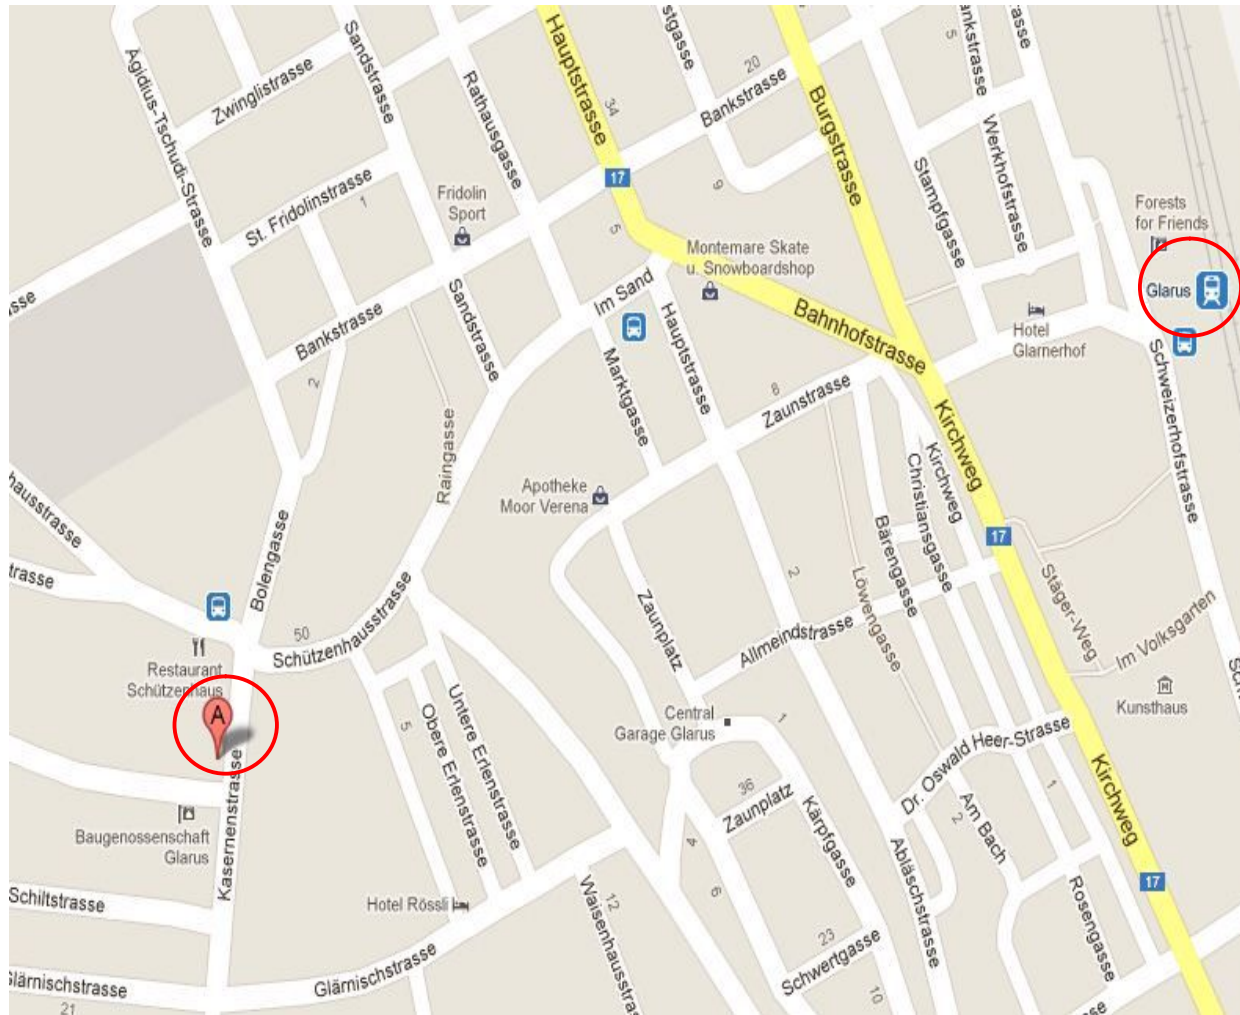

## ANFAHRTSPLAN ROTES KREUZ GLARUS

#### Ab Bahnhof Glarus

Zu Fuss in ca. 10 Min. erreichbar

Rathausplatz - Richtung Bahnhofstrasse -  
Im Sand/Schützenstrasse -  
Kasernenstrasse