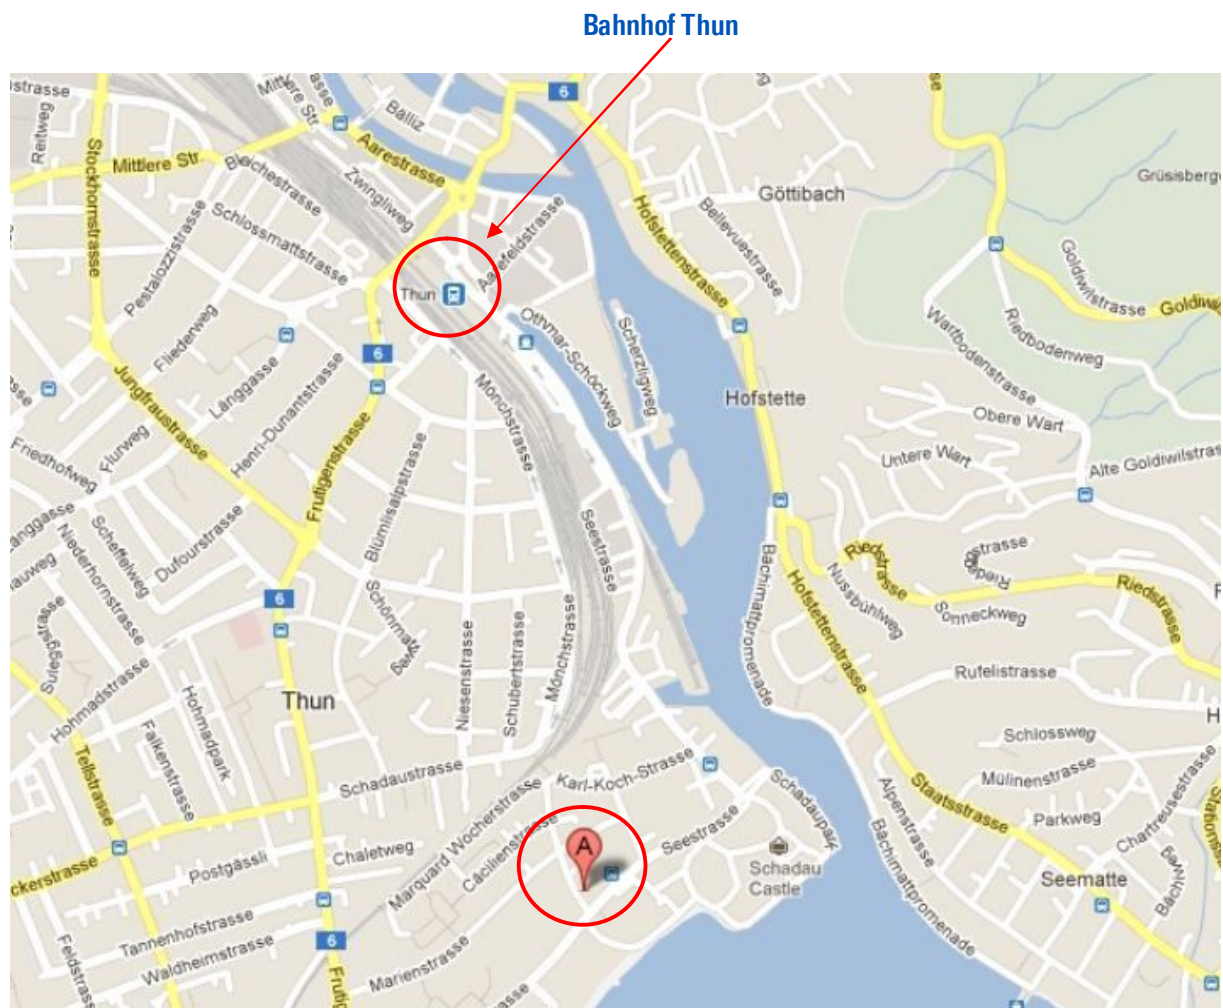

ANFAHRTSPLAN HOTELFACHSCHULE THUN

Hotelfachschule Thun

Mönchstrasse 37

3602 Thun

Tel. 033 227 77 77

www.hfthun.ch

Mit Bahn und Bus

Vom Bahnhof **Thun** mit der Buslinie 1 in Richtung „Spiez Bahnhof“ bis Haltestelle „Seepark“

Mit dem Auto

Direkt bei der Hotelfachschule Thun stehen nur ganz wenige Parkmöglichkeiten zur Verfügung. In einer Gehdistanz von ca. 5 Min. befinden sich jedoch zwei öffentliche gebührenpflichtige Parkplätze (Schadau/Scherzigen und Berufsschule Thun).