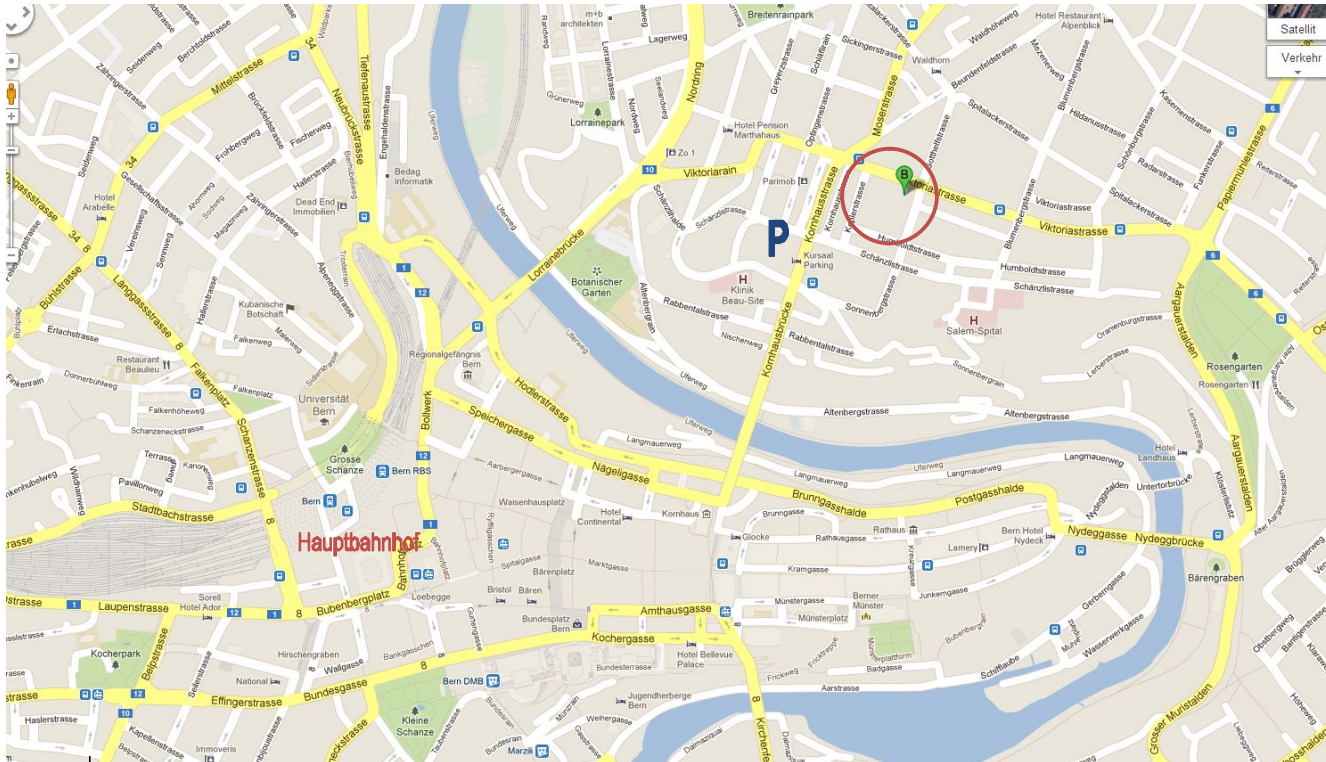

ANFAHRTSPLAN GEWERBLICH-INDUSTRIELLE BERUFSSCHULE BERN

Gibb

Gewerblich-Industrielle Berufsschule Bern
Viktoriastrasse 71
Postfach 735
3000 Bern 25
Tel.: 031 335 91 45

ANREISE

Mit ÖV ab Bern Hauptbahnhof

Bus-Linie 10 (Ostermundigen, Rüti)
bis Haltestelle „Viktoriaplatz“

Zu Fuss ab Bern Hauptbahnhof

Ca. 10 bis 15 Min.
(Bundesplatz-Theaterplatz-Kornhausbrücke-
Viktoriaplatz)

Nächste Parkhäuser

Mit Gibb-Schlüssel Möglichkeit Fahrzeug auf
dem Schulhausparkplatz abzustellen

Kursaal Parking
Kornhausstrasse 3
3000 Bern 25
031 339 55 00