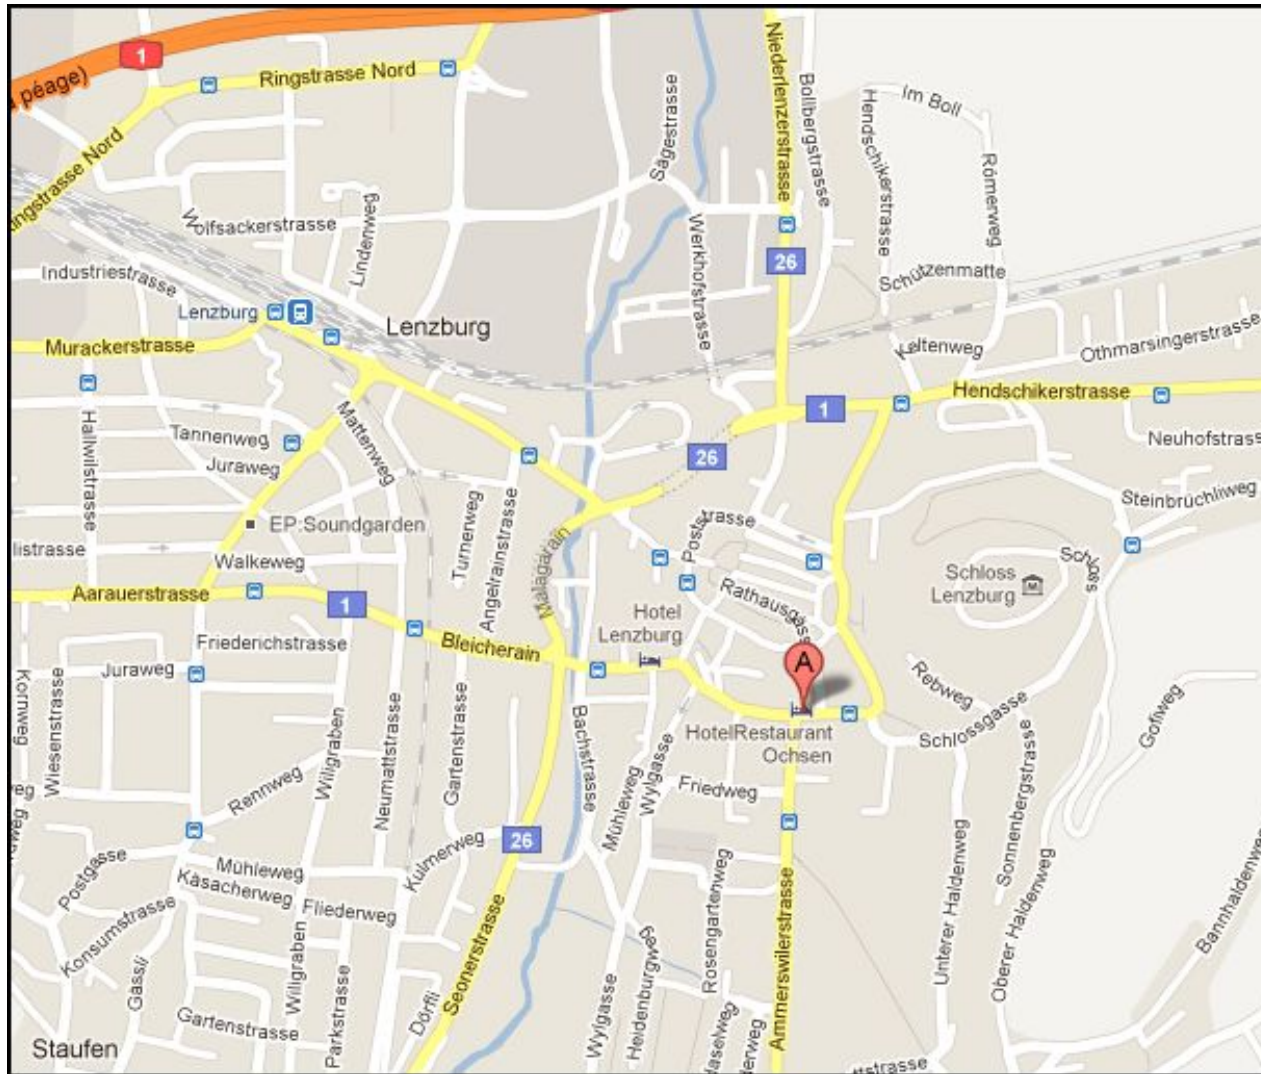

ANFAHRTSPLAN HOTEL RESTAURANT OCHSEN

Hotel Restaurant Ochsen

Burghaldenstrasse 33

5600 Lenzburg

Tel. 062 886 40 80

www.ochsen-lenzburg.ch

ANREISE

Mit dem Auto

Ab A1 Wegweisern Lenzburg und braunen Hotel- Schildern zum OCHSEN folgen.

Parkplätze sind vis-à-vis vom Hotel verfügbar.

Zu Fuss

Ab Bahnhof Lenzburg (ca. 20 Minuten) Richtung Altstadt gehen, Bahnhofstrasse bis Ende folgen, dann durch Rathausgasse ins Stadtgässli gehen und dann zur Burghaldenstrasse abbiegen.

Mit dem Buss

Folgende Busse stehen Ihnen zur Verfügung:

Bus Nr. 391 bis zur Haltestelle Poststrasse

Bus Nr. 392 bis zur Haltestelle Burghalde

Bus Nr. 395 bis zur Haltestelle Augustin Kellerstrasse