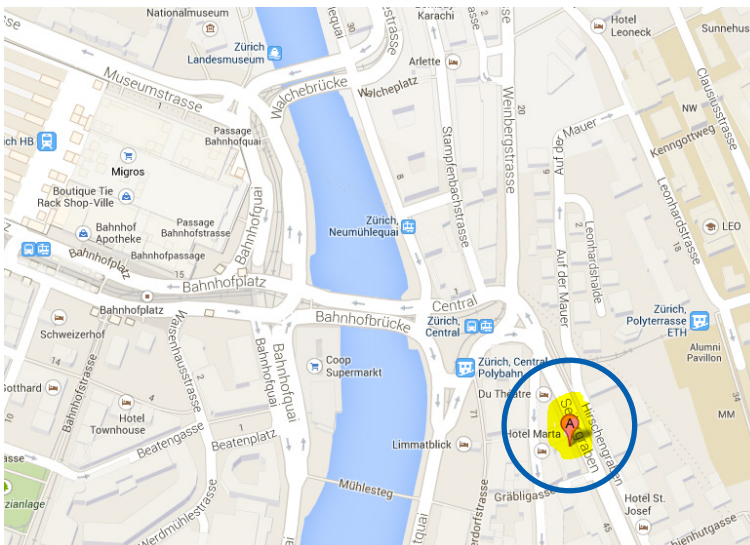

## Lage/Adresse

**berufsbildner.ch AG**

Seilergraben 61, 8001 Zürich

Nur wenige Gehminuten vom Hauptbahnhof entfernt.

Das nächste kostenpflichtige Parkhaus liegt direkt beim Central. (Parkgarage am Central).