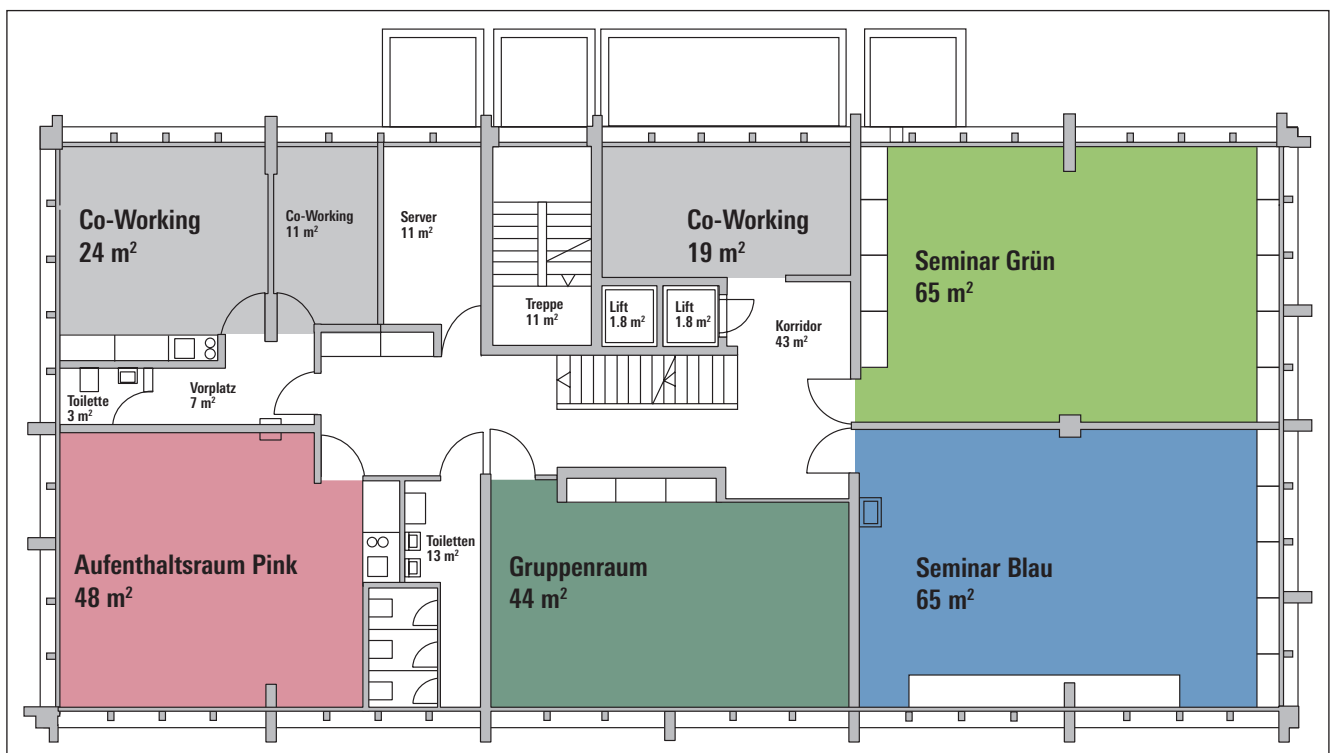

IHR VERANSTALTUNGORT MITTEN IN BERN

1 | Nur 7 Gehminuten vom Hauptbahnhof Bern entfernt liegen unsere modernen und hellen Seminarräume. Alle Räume verfügen über eine gute Infrastruktur und sind für Seminare, Workshops, Meetings oder Konferenzen geeignet.

Räume Grün und Blau

Raumgröße je 65 m²

Anzahl Personen

U-Form:	max. 25 Personen
Konzertbestuhlung:	max. 40 Personen
Schulbestuhlung:	max. 30 Personen
Block Form:	max. 23 Personen

Räume Pink und Gruppenraum

Raumgröße je 48 m²/44 m²

Anzahl Personen

U-Form:	max. 16 Personen
Konzertbestuhlung:	ca. 20 Personen
Schulbestuhlung:	15–20 Personen
Block Form:	max. 15 Personen

IHR VERANSTALTUNGORT MITTEN IN BERN

2 |

Lage / Adresse