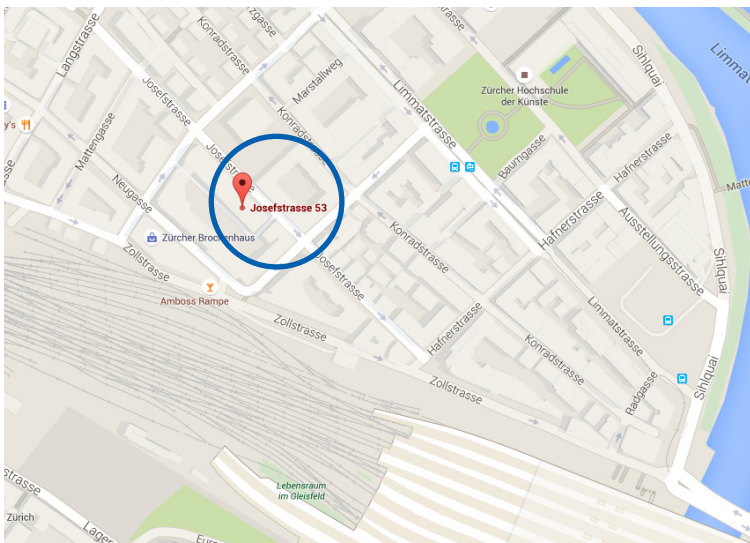

Ihr Veranstaltungsort mitten in Zürich

1 | Unsere hellen, modernen und renovierten Seminarräume befinden sich mitten in Zürich (nur 10 Gehminuten vom HB entfernt). Der Raum verfügt über eine gute Infrastruktur und sind für Workshops, Seminare und Konferenzen geeignet.

- Zusätzlicher FlipChart CHF 20.–
- Moderationskoffer CHF 35.–
- Kaffeemaschine vorhanden (Münzeinwurf)

Ihr Veranstaltungsort mitten in Zürich

2 |

Lage/Adresse

berufsbildner.ch AG

Josefstrasse 53, 8005 Zürich

- Nur wenige Gehminuten vom Hauptbahnhof entfernt.
- Das nächste kostenpflichtige Parkhaus liegt direkt beim Carparkplatz Sihlquai. (Parkhaus Hauptbahnhof).

Nehmen Sie Kontakt mit uns auf

berufsbildner.ch AG