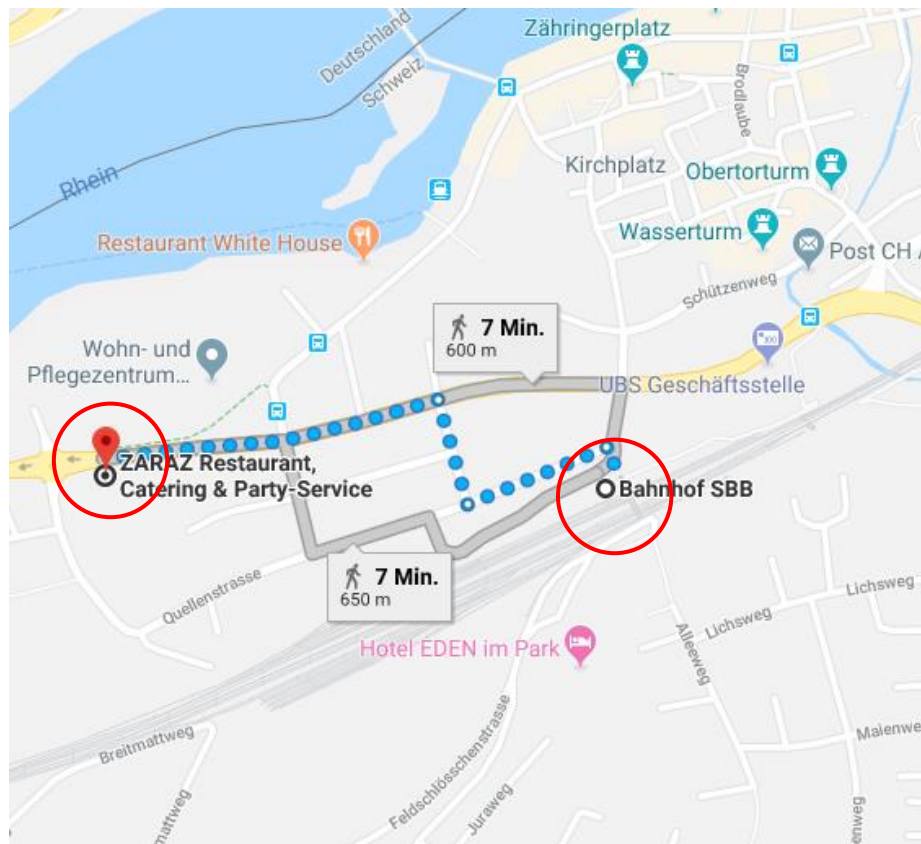

Anfahrtsplan ZARAZ

KONTAKT

ZARAZ Restaurant, Catering & Partyservice

Baslerstrasse 15
4310 Rheinfelden
Tel: 061 831 51 51
www.zaraz.ch

ANREISE

Mit dem Auto

Von der Autobahnausfahrt Rheinfelden Ost fahren Sie auf der Riburgerstrasse Richtung Zentrum. Bei der zweiten Lichtsignalanlage (ASAG Garage) fahren Sie Richtung Stadtzentrum/Basel.

Mit den ÖV

Ab Bahnhof Rheinfelden:
Bus Nr. 84 (Richtung Kaiseraugst, Bahnhof) bis Station «Salmen-Park».

Zu Fuss

Kurzer Fussmarsch von ca. 5-10 Minuten vom Bahnhof Rheinfelden.