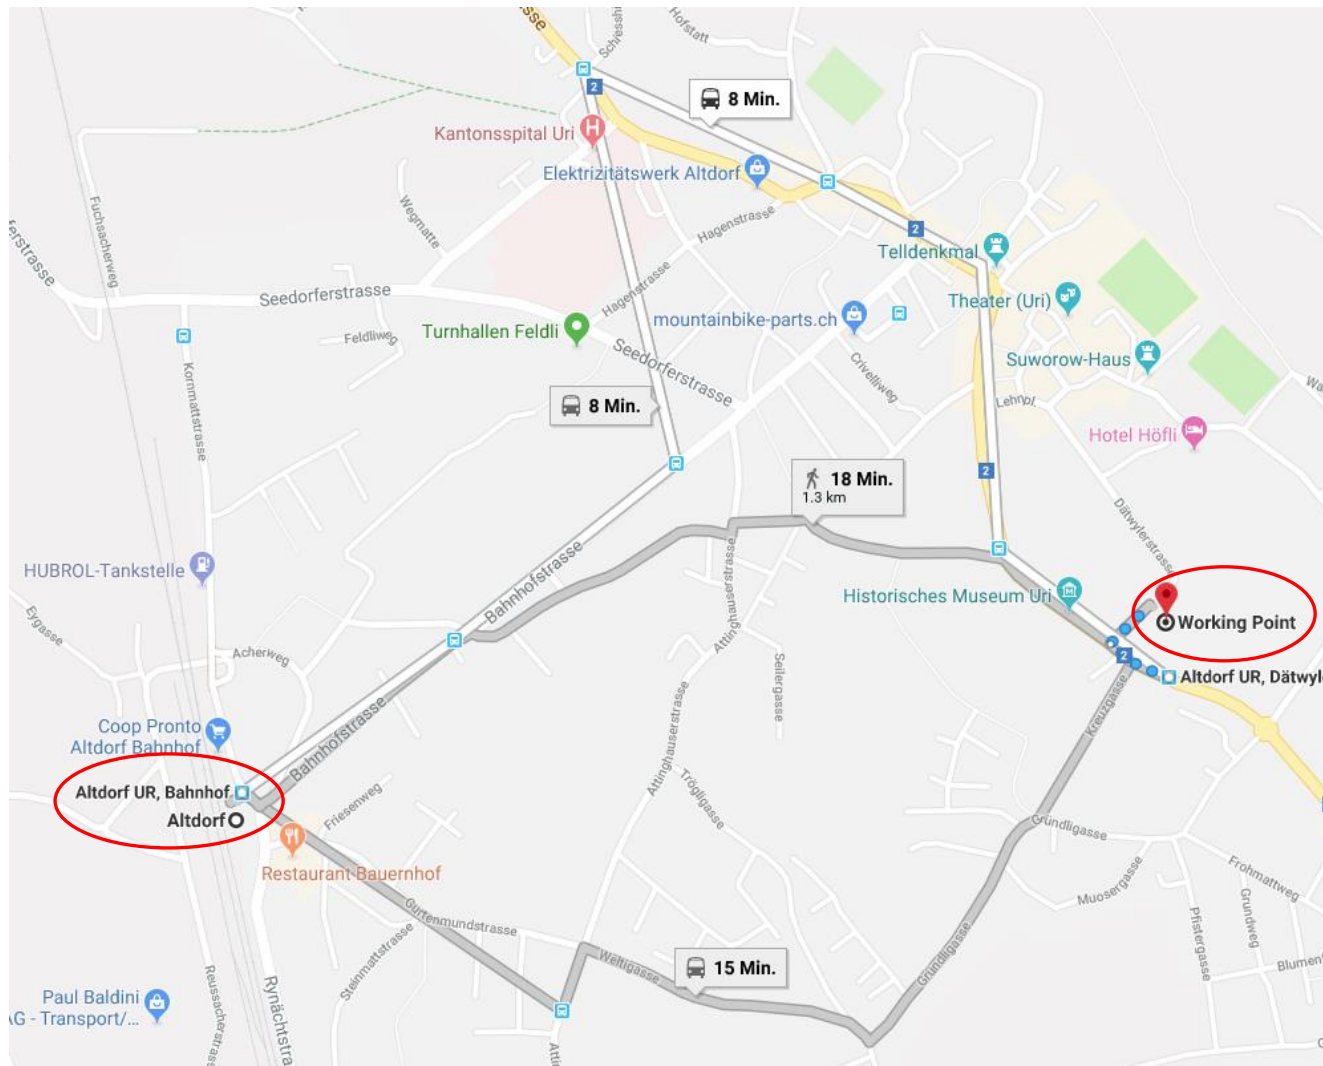

ANFAHRTSPLAN WORKING POINT

Working Point

Dätwylerstrasse 27
6460 Altdorf
Tel.: 041 872 08 72

ANREISE

Ab Bahnhof Altdorf

Mit Bus „NFB“ bis zur Haltestelle „Dätwyler AG“
anschliessend 3 Minuten Gehweg

Nächste Parkplätze

Direkt beim Esstragout GmbH sind kostenpflichtige Parkplätze (beschränkte Anzahl) vorhanden.