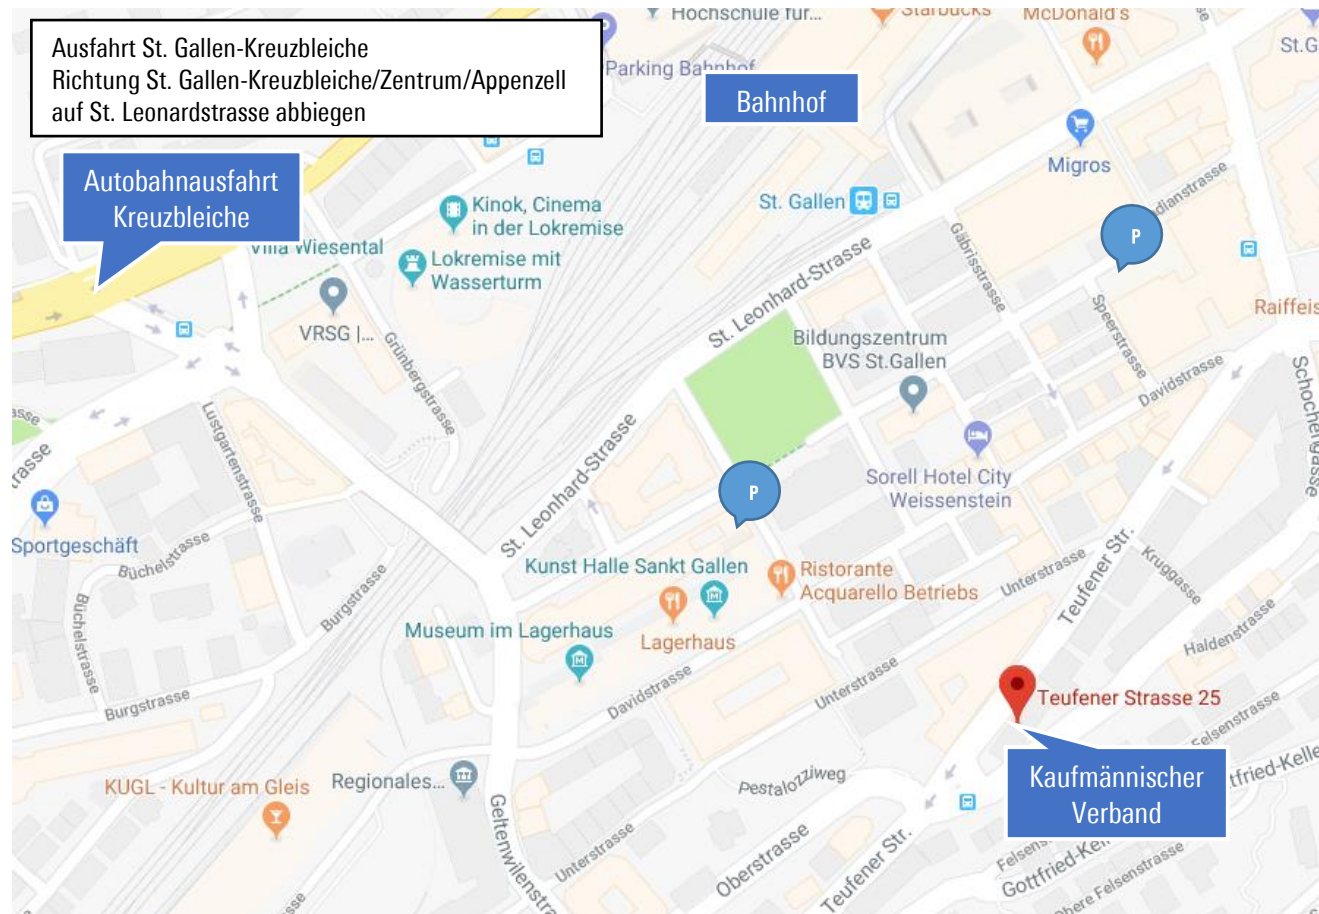

## ANFAHRTSPLAN KAUFMÄNNISCHER VERBAND OSTSCHWEIZ

St.Gallen liegt nur eine Autostunde von Zürich entfernt und kann auch mit öffentlichen Verkehrsmitteln einfach erreicht werden.

### Anreise mit Privatfahrzeug

Ausfahrt St. Gallen-Kreuzbleiche – An der Gabelung links halten und weiter auf Rosenbergstrasse – Auf St. Leonhard-Strasse rechts abbiegen (Schilder nach Altstätten/Appenzell) – Geradeaus auf Geltenwilenstrasse – Links abbiegen auf Davidstrasse – Rechts abbiegen auf Teufener Str.