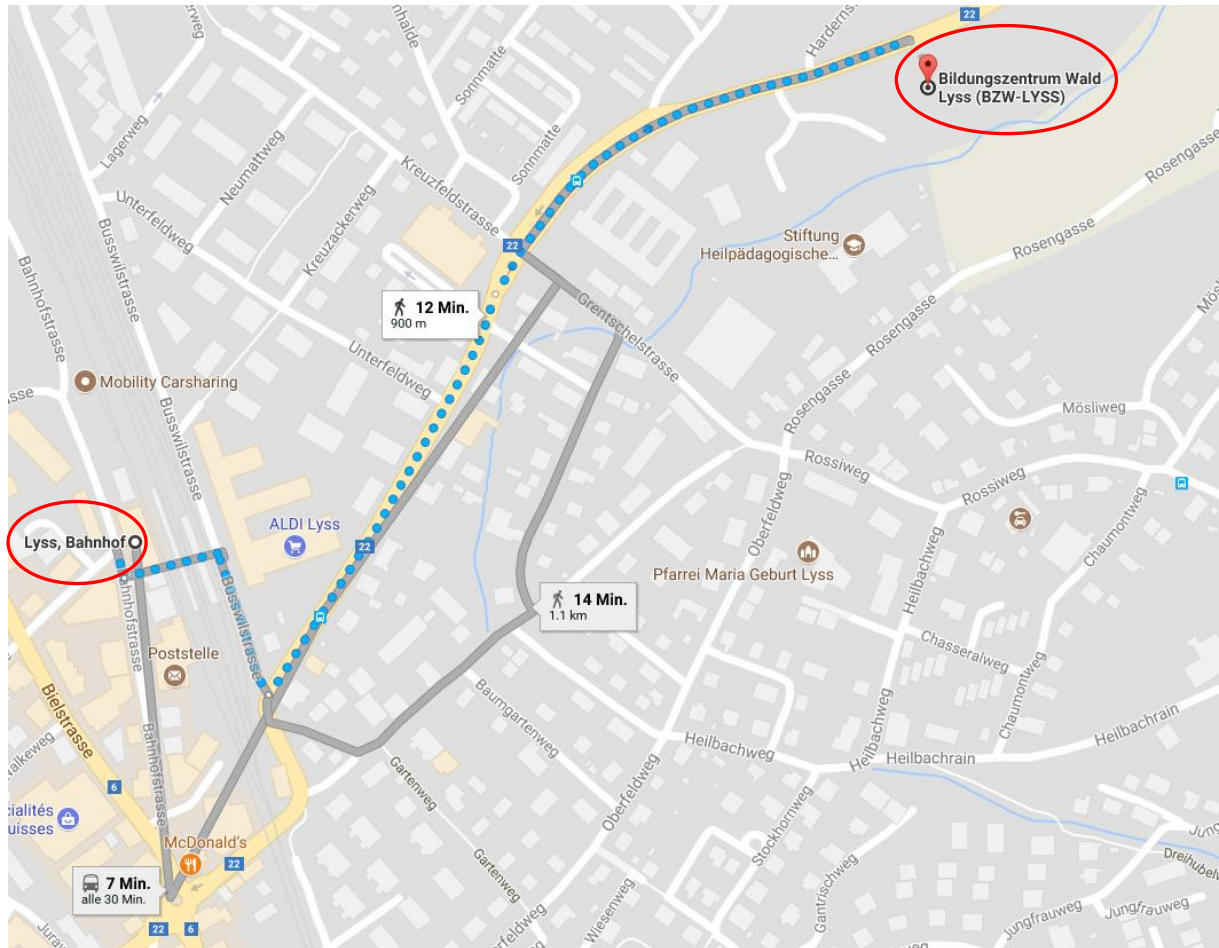

## Anfahrtsplan

### Anreise ab Bahnhof Lyss:

Öffentliche Verkehrsmittel:

- Bus Nr. 362 (Richtung Schnottwil, Post): bis Haltestelle Lyss, Berufsschulhaus
- Bus Nr. 367 (Richtung Lyss, Hirschenplatz): bis Haltestelle Lyss, Grentschel

Zu Fuss :

- Auf Bahnhofstrasse nach Süden
- Links abbiegen auf Busswilerstrasse
- Links abbiegen auf Bürenstrasse
- Leicht rechts abbiegen, um auf Bürenstrasse zu bleiben