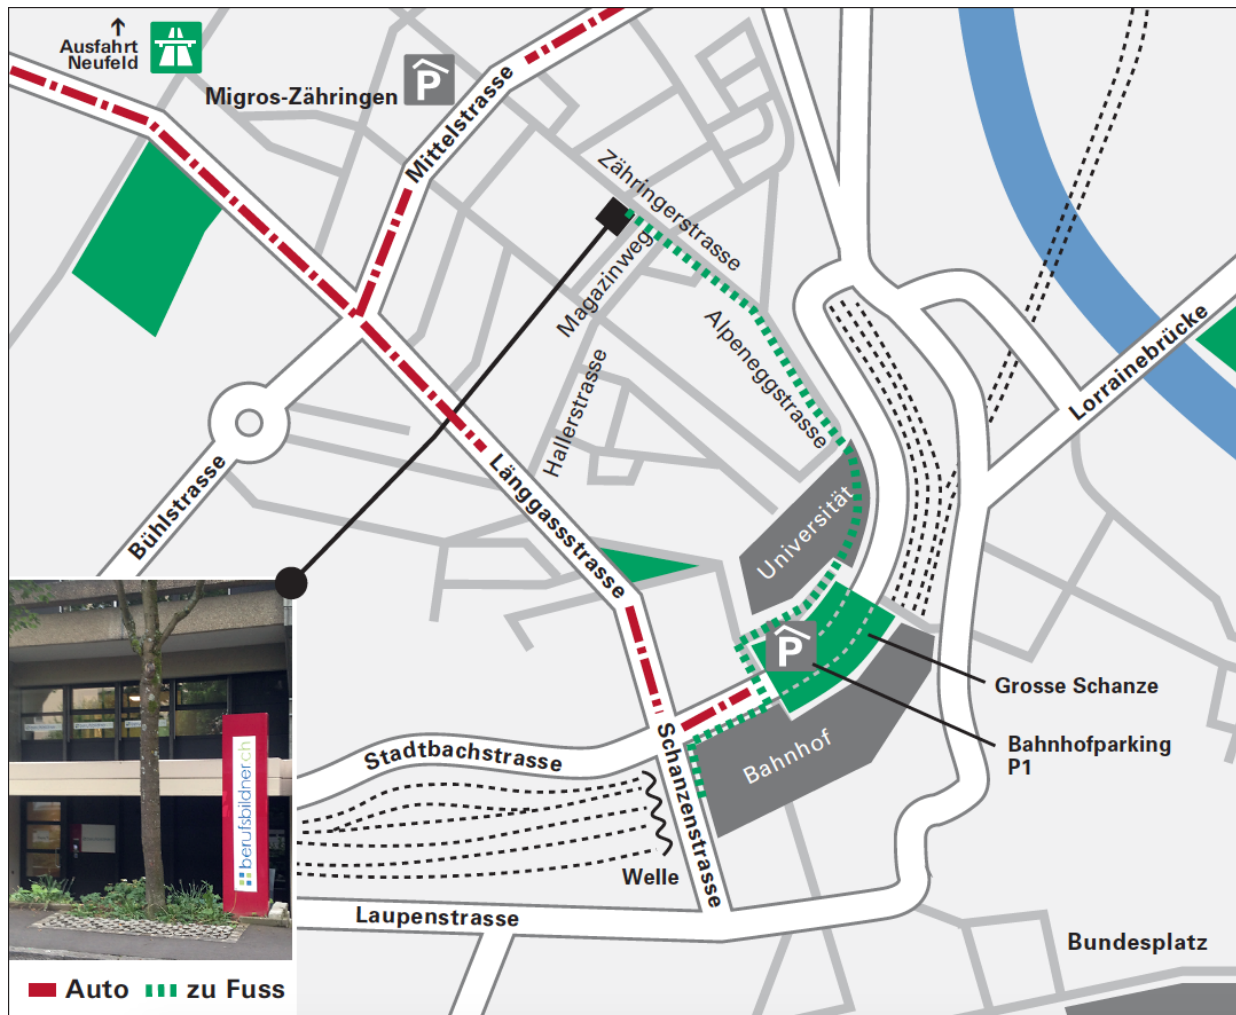

Anfahrtsplan Berufsbildner AG, Bern

Berufsbildner AG

Zähringerstrasse 19
3012 Bern
Tel.: 0844 411 422

Anreise

Anreise mit der Bahn

Vom Bahnhof Bern aus erreichen Sie die Berufsbildner AG in ca. 7 Gehminuten. Entweder über die «Welle» oder via Bahnhoflift auf die grosse Schanze, das Universitäts-Hauptgebäude umgehen, Alpeneggstrasse, Zähringerstrasse.

Anreise mit dem Auto

Ausfahrt Bern-Neufeld benutzen

- Blaue Zone: Parkkarte an den Biletautomaten von Bern-Mobil lösen, CHF 16.–/Tag
- Bahnhofparking, Parkleitsystems P1 folgen (7 Gehminuten)
- Parkhaus Migros-Zähringen an der Mittelstrasse (2 Gehminuten), Achtung: schliesst nach Ladenschluss, für Abendkurse nicht benutzen