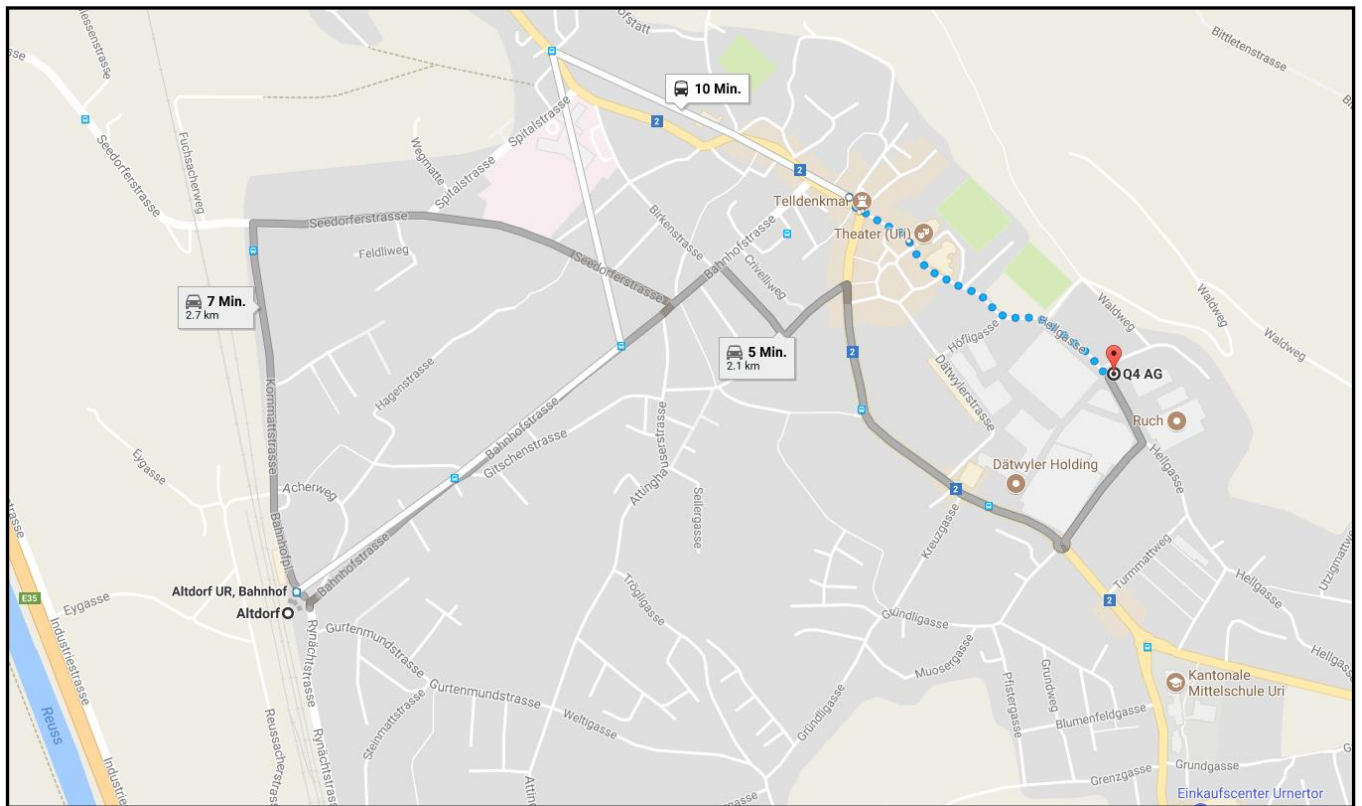

## ANFAHRTSPLAN ESSTRAGOUT GMBH

### ANREISE

#### **Ab Bahnhof Altdorf**

Mit Bus Nr. 3 Richtung Brugg (Bürglen UR) bis zur Haltestelle „Altdorf UR, Telldenkenmal“  
anschliessend ca. 7 Gehminuten (550 m)

#### **Nächste Parkplätze**

Direkt beim Q4 sind Parkplätze (beschränkte Anzahl, teilweise kostenpflichtig) vorhanden.