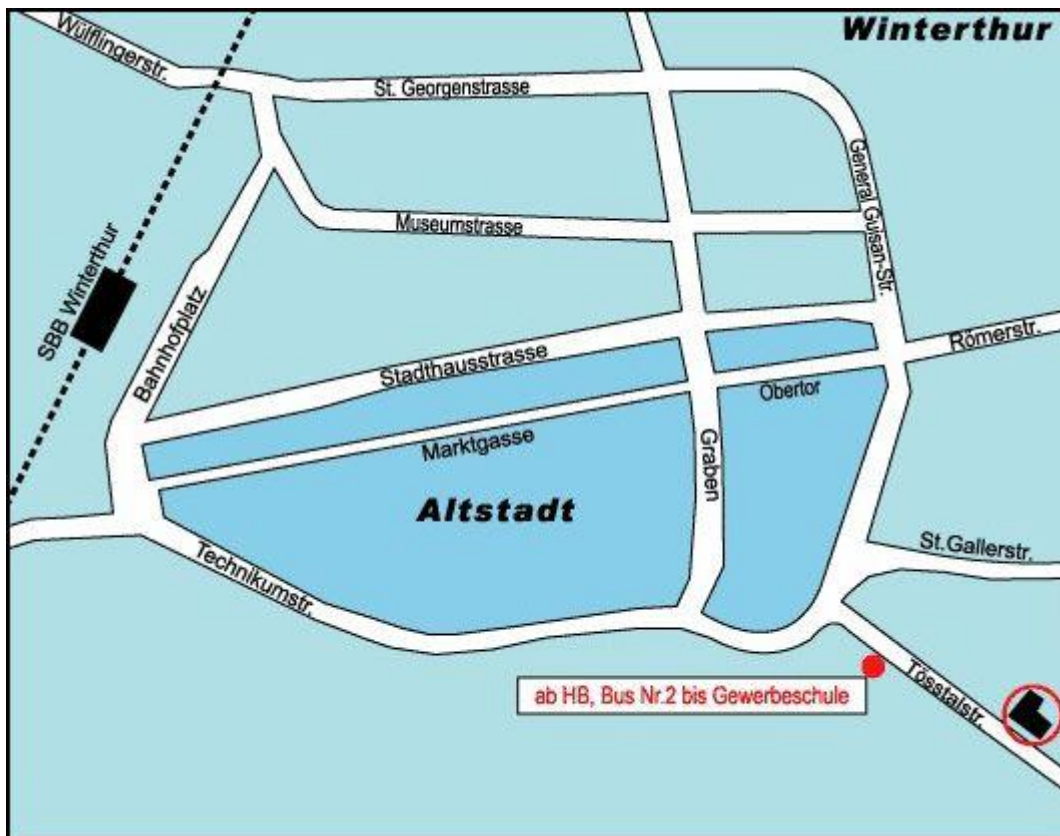

ANFAHRTSPLAN KV WINTERTHUR

Kaufmännischer Verband Winterthur

Tösstalstrasse 37
 8411 Winterthur
 Tel: 052 269 09 09
 www.kfmv-winterthur.ch

Mit den ÖV

Bus Nr. 2, ab Bahnhof Winterthur Richtung Seen, Haltestelle «Gewerbeschule»
 (ca. 50 Meter in Fahrtrichtung auf der gegenüberliegenden Strassenseite)

Mit dem Auto

vom Stadtzentrum Richtung Turbenthal, rund 200 Meter ausserhalb der Altstadt
 Parkplätze in der Umgebung («Teuchelweiher», Zeughausstrasse, blaue Zone im Quartier, nächstgelegenes Parkhaus «Technikum»)