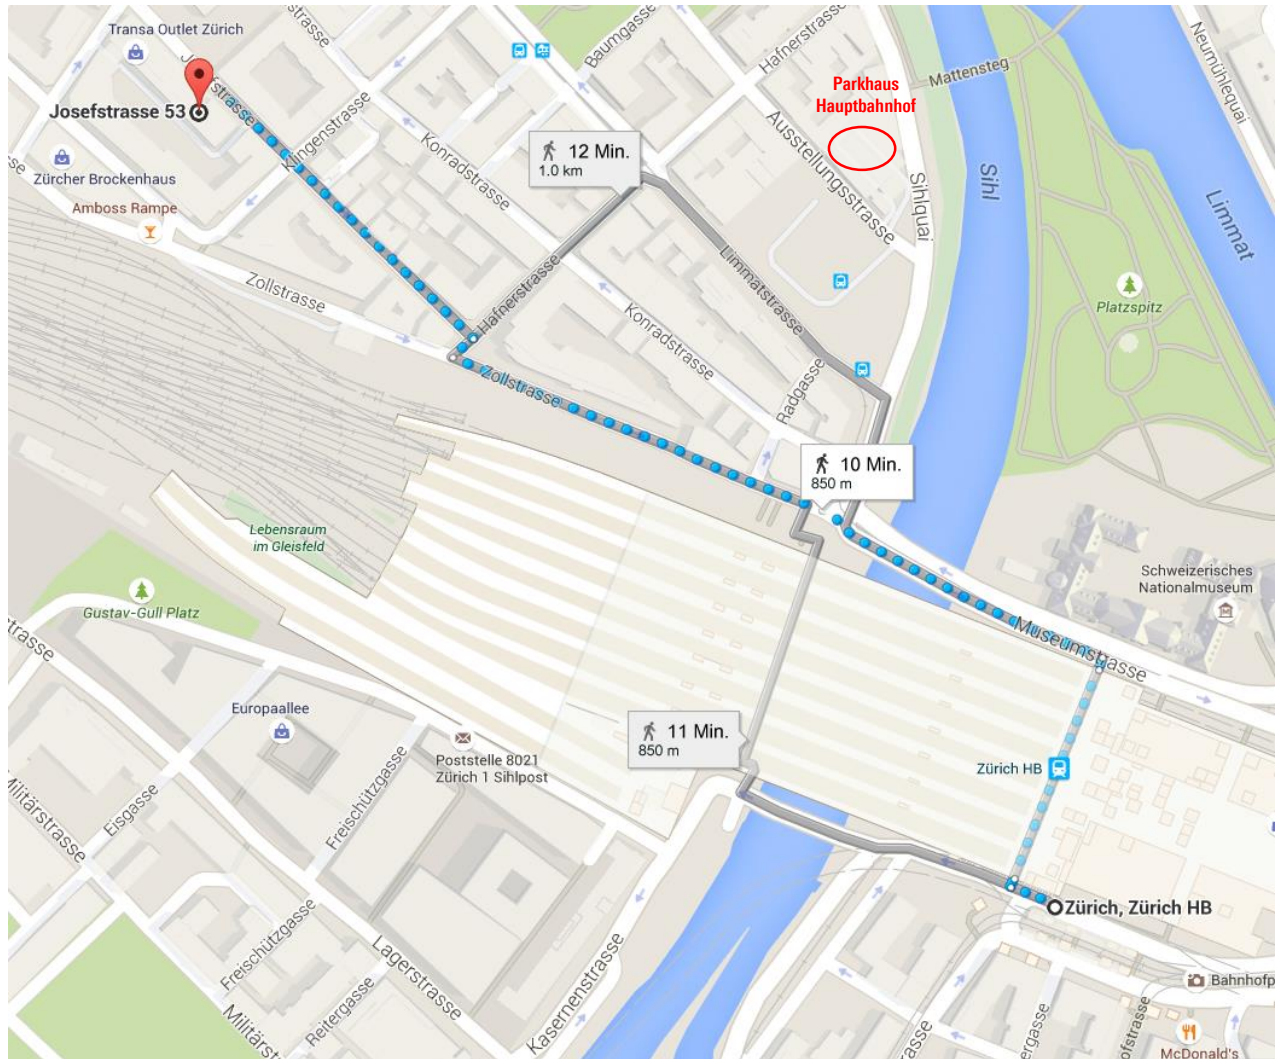

ANFAHRTSPLAN JOSEFSTRASSE BERUFSBILDNER AG

BERUFSBILDNER AG

Josefstrasse 53

8005 Zürich

www.berufsbildner.ch

Mit den ÖV

Ab Hauptbahnhof Zürich (Tramstation Bahnhofquai/Hauptbahnhof) mit dem Tram 4, 13 oder 17 bis Haltestelle „Musuem für Gestaltung“, dann zu Fuss weiter.

Zu Fuss

Ca. 10 Gehminuten: Ab Zürich Hauptbahnhof auf Museumstrasse weiter auf Zollstrasse, rechts abbiegen auf Hafnerstrasse, dann links in die Josefstrasse einbiegen.

Das Parkhaus Hauptbanhof befindet sich in unmittelbarer Nähe.