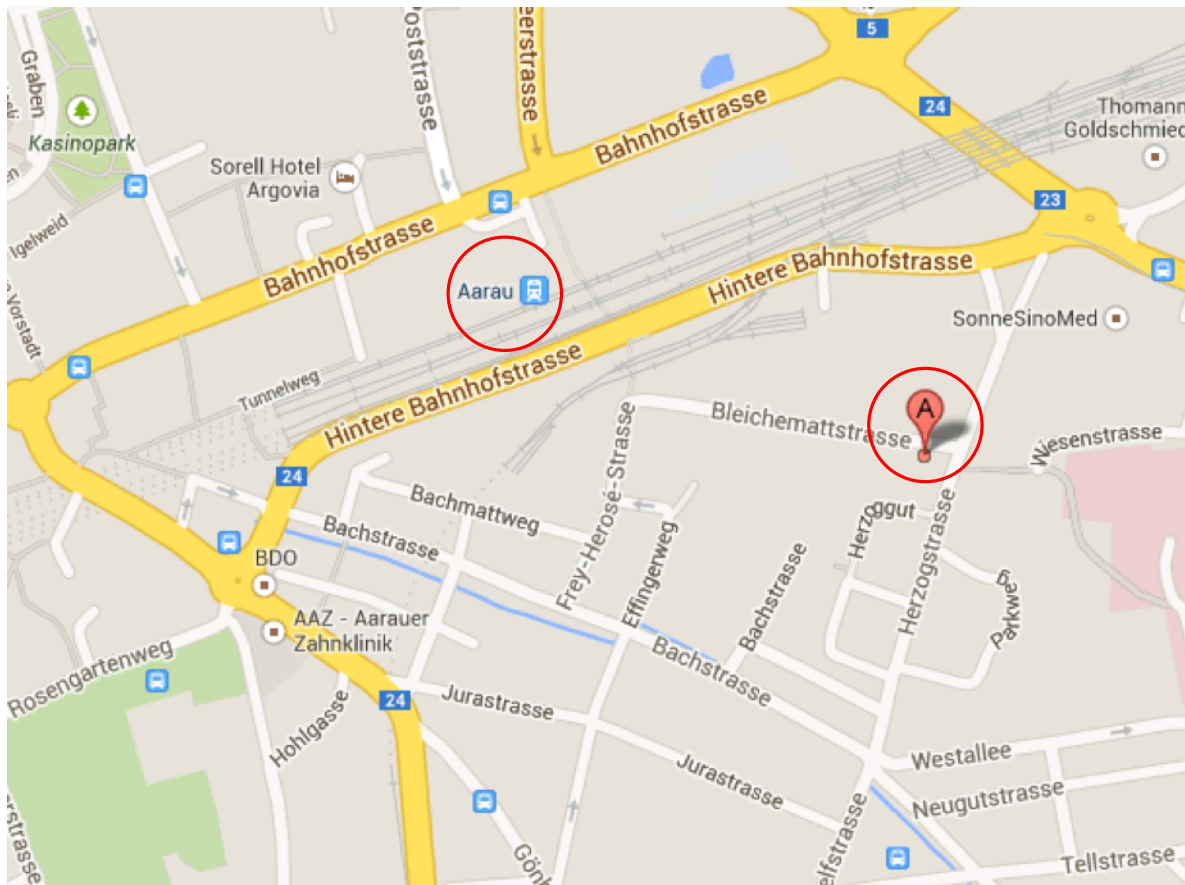

Anfahrtsplan Klubschule Migros Aarau

KONTAKT

Klubschule Migros Aarau

Bleichemattstrasse 42
5400 Aarau
Telefon +41 58 568 98 00
www.klubschule.ch

ANREISE

Zu Fuss

2-3 Gehminuten vom Bahnhof Aarau entfernt.

Mit Auto

Ein gebührenpflichtiges Parkhaus befindet sich an der Bleichemattstrasse. Die Parkplätze sind limitiert. Weitere Parkhäuser in nächster Umgebung rund um den Bahnhof